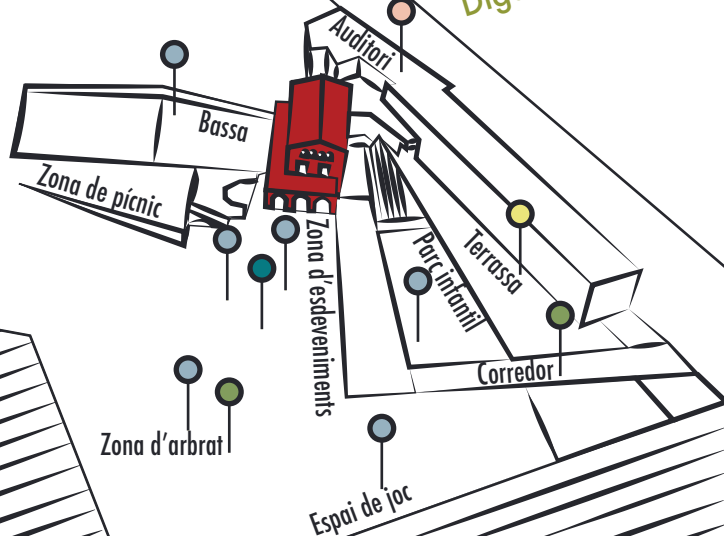

EL PROJECTE

La nova proposta de parc per al Molí dels Freres sorgida del treball participatiu del procés Molí-bilitza't aposta per reforçar el caràcter d'espai natural i inclusiu. Això vol dir que hi haurà menys divisió de zones al parc i arbres més grossos i més repartits. També s'aplicaran criteris de sostenibilitat relacionats amb el cicle de l'aigua i el funcionament de l'antic molí.

Es recuperarà la bassa com un espai útil on s'hi podran fer activitats i enlloc de pavimentar tots els camins del voltant, serà el veïnat mateix qui els marcarà amb l'ús quotidià que facin del parc.

No obstant això, es garanteix almenys un itinerari pavimentat i accessible que creui el parc.

S'incorporen algunes de les activitats més demanades i plurals: espai de joc per a diverses edats, taules de pícnic, zones per seure, zona per a esdeveniments...

Les activitats programades per avui s'han organitzat per poder imaginar i conèixer de forma experimental com serà el futur parc i fer-vos així el retorn de les vostres aportacions al llarg del procés participatiu.

Digues-hi la teva!

PROGRAMA

10:30 -11:00

Presentació

Auditori

11:00 -12:00

Construcció col·lectiva i ruta guiada

"Fer camí"
Zona de corredor

"Plantar arbres"
Zona d'arbrat

Fer un passeig

12:00 -13:00

Activitats per tota la família

Decoració de Nadal
Zona d'arbrat

Taller de Bioretenció
Bassa

Ball en línia
Zona d'esdeveniments

Activitats d'entreteniment per a infants
Espai de joc

Jocs per els infants
Parc infantil

Colla de Diables
Zona d'esdeveniments

**12:00 -
13:00**

Fòrum
Terrassa

13:15 -13:30

Cloenda

Zona d'esdeveniments

A partir de les 12:30 pots lliurar aquest programa al bar. Si portes la part d'avaluació emplenada, et donarem una hamburguesa de quinoa i una ampolla d'aigua per persona.