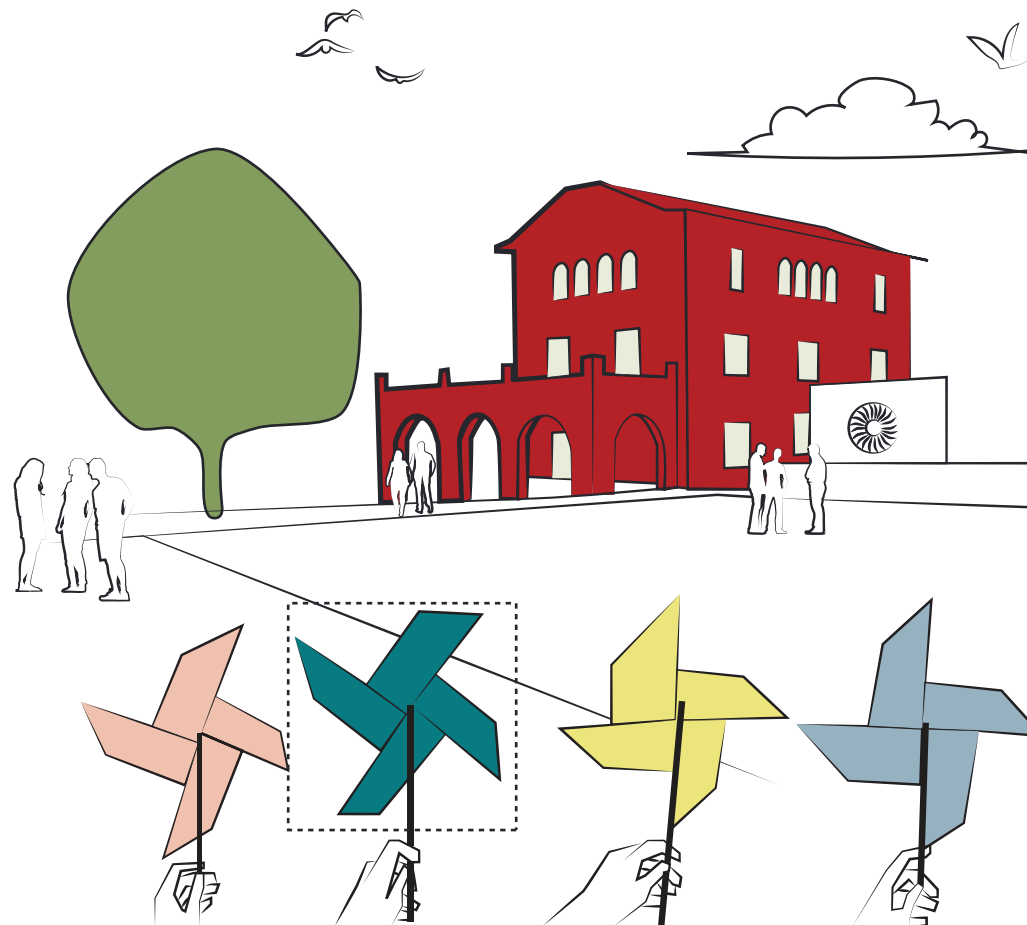

.....
.....
.....

Gràcies per la vostra participació!

AJUNTAMENT
Sant Vicenç dels Horts

Molí-bilitza't

Guia per conèixer el futur parc
2 de desembre de 2018

MOLÍ-BILITZAT

EL PROJECTE

La nova proposta de parc per al Molí dels Freres sorgida del treball participatiu del procés Molí-bilitza't aposta per reforçar el caràcter d'espai natural i inclusiu. Això vol dir que hi haurà menys divisió de zones al parc i arbres més grossos i més repartits. També s'aplicaran criteris de sostenibilitat relacionats amb el cicle de l'aigua i el funcionament de l'antic molí.