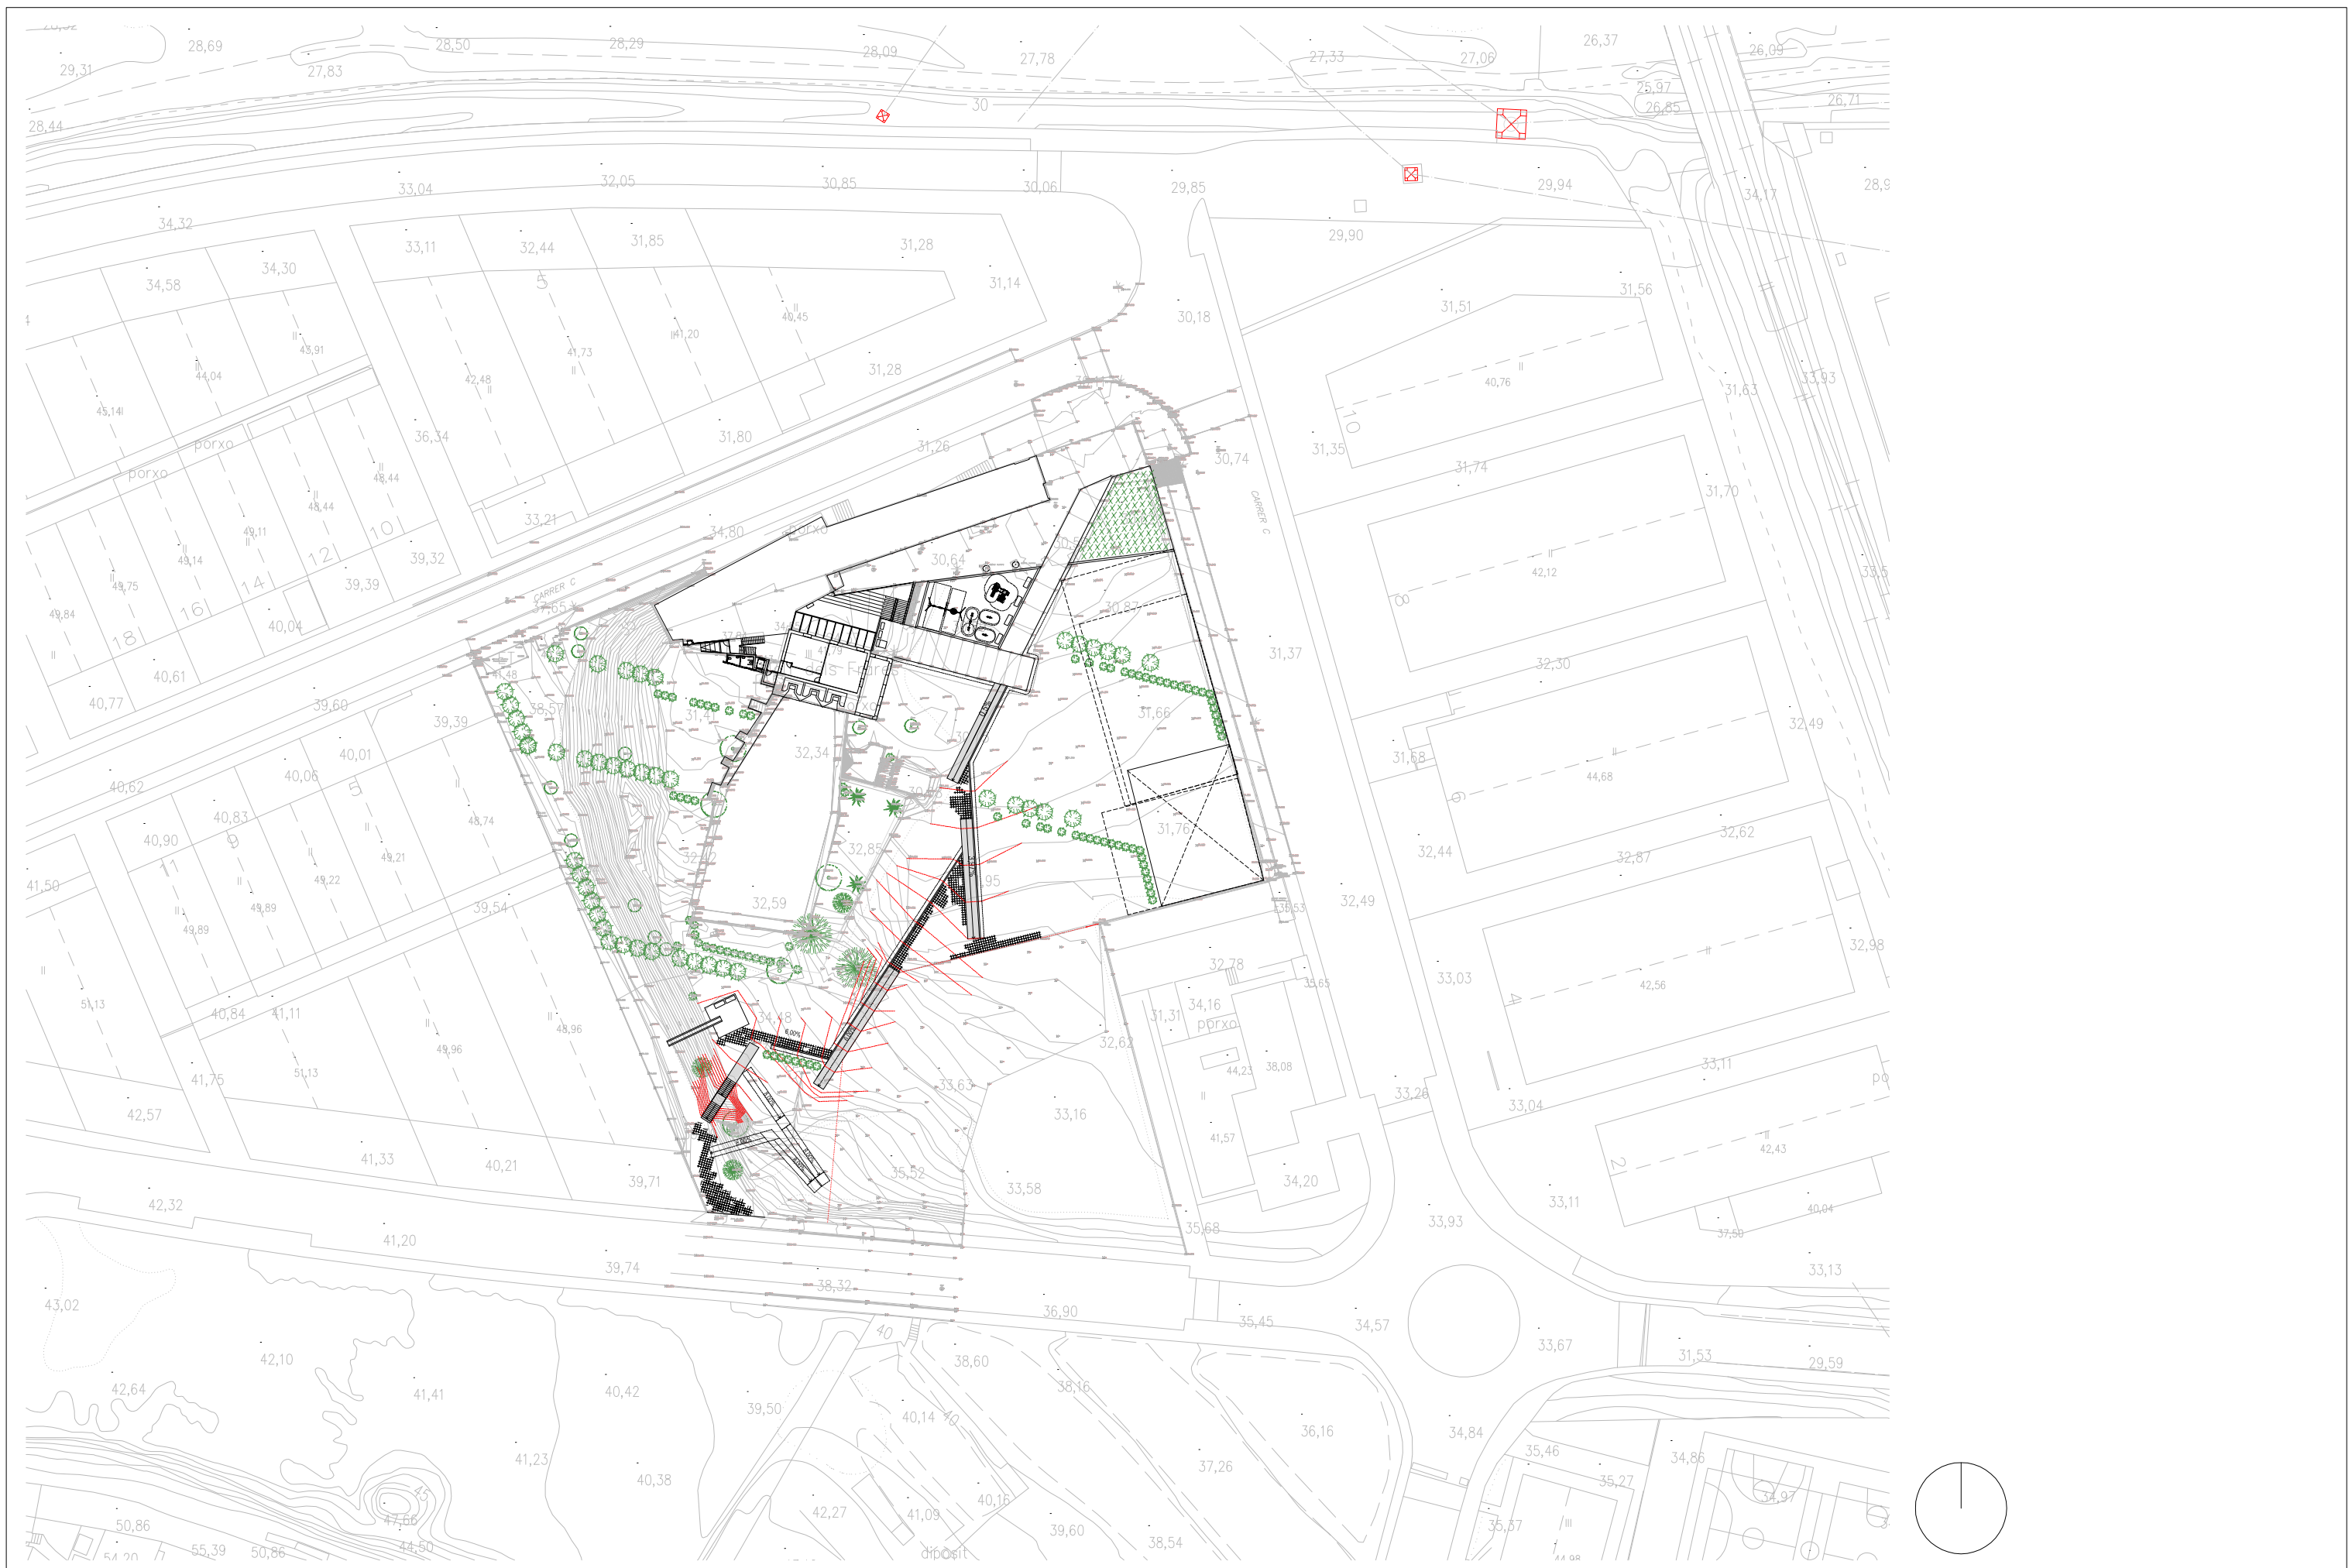

Municipi	Sant Vicenç dels Horts	Projecte constructiu del Parc Molí dels Frares (Sant Vicenç del Horts)	Escala gràfica	e:1/1000	OCT 2017	DG.X	PLANTA PROPOSTA I ENTORN	e:1/1000(A3)
Comarca	Baix Llobregat						AMB Àrea Metropolitana de Barcelona	AUTOR:
Província	Barcelona	Carrer _