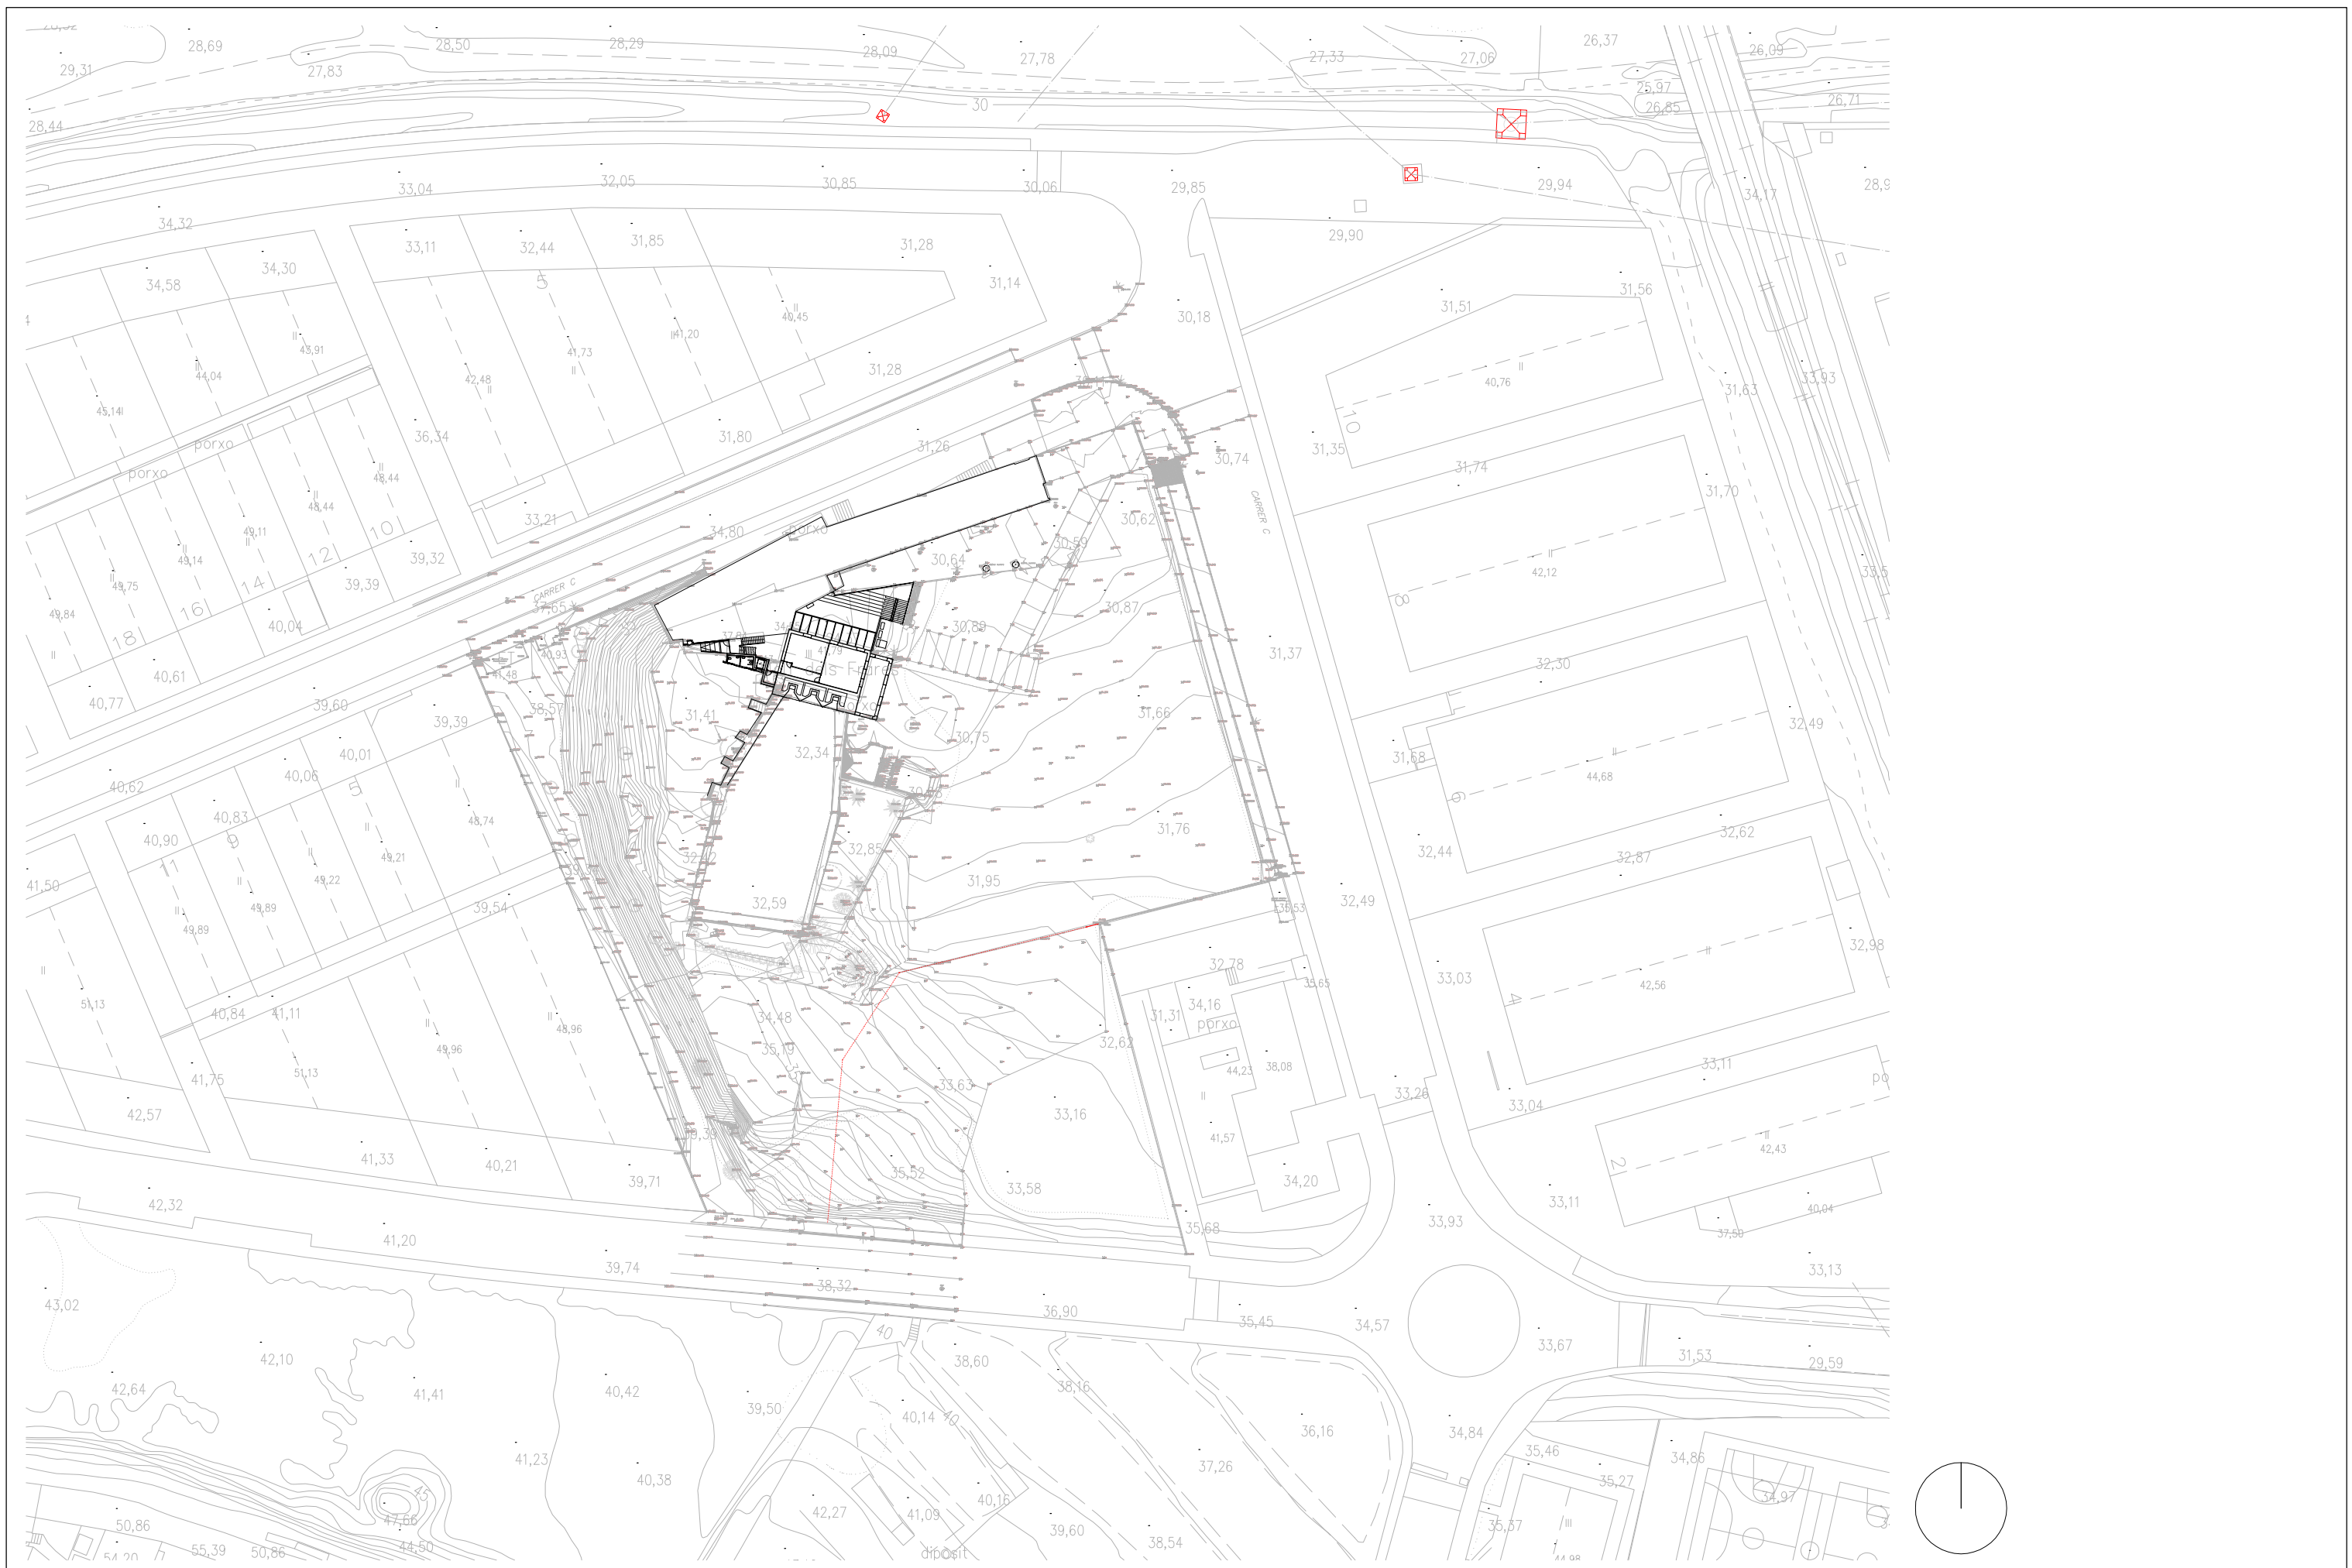

Municipi	Sant Vicenç dels Horts	Projecte constructiu del Parc Molí dels Frares (Sant Vicenç del Horts)	Escala gràfica	e:1/500	OCT 2017	DG.X	TOPOGRAFIA	e:1/500(A3)
Comarca	Baix Llobregat							
Província	Barcelona		Carrer _					AMB Àrea Metropolitana de Barcelona

Municipi	Sant Vicenç dels Horts	Projecte constructiu del Parc Molí dels Frares (Sant Vicenç del Horts)	Escala gràfica	e:1/1000	OCT 2017	DG.X	TOPOGRAFIA ENTORN	e:1/1000(A3)
Comarca	Baix Llobregat						AMB Àrea Metropolitana de Barcelona	AUTOR:
Província	Barcelona	Carrer _						

Municipi	Sant Vicenç dels Horts	Projecte constructiu del Parc Molí dels Frares (Sant Vicenç del Horts)	Escala gràfica e:1/1000 0 5 10 20 30 40 50	OCT 2017	DG.X	ORTOFOTO 1965	e:1/1000(A3)
Comarca	Baix Llobregat						
Província	Barcelona			Carrer _			

Municipi	Sant Vicenç dels Horts	Projecte constructiu del Parc Molí dels Frares (Sant Vicenç del Horts)	Escala gràfica	e:1/1000	OCT 2017	DG.X	ORTOFOTO 1974	e:1/1000(A3)
Comarca	Baix Llobregat							
Província	Barcelona		Carrer _				AMB Àrea Metropolitana de Barcelona	AUTOR: